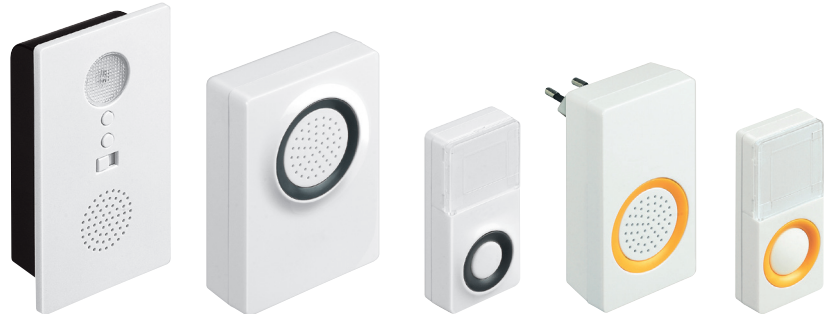

Aufputz-Funkgongsets

Ersetzen Art.Nr. 0 416 15/0 416 16/0 416 40

VORTEILE

- Modernes Design, Farbe Reinweiß
- Kompakte Abmessungen
- Für Wandmontage oder als Tischkonsole
- Bis zu 36 Melodien wählbar
- Mit optischem Signal verfügbar

Art.Nr. 0 416 18 Funkgongset mit Leuchtsignal

- Wahlweise Montage Wand oder mit Standfuß (schwarz) als Tischkonsole (mitgeliefert)
- 36 Melodien zur Auswahl
- 100 m Reichweite, freies Gelände
- Mit Funktaster Art.Nr. 0 416 48 geliefert inkl. Batterie 3V (CR 2032)
- Benötigt 2 Batterien 1,5 V Type AA, nicht beige packt
- Abmessung: 125 × 72 × 32 mm
- 3 Lautstärkestufen wählbar
- Wahlschalter für Licht rot blinkend, Gongmelodie oder Licht blinkend + Gongmelodie
- Erweiterbar auf bis zu 4 Funktaster Art.Nr. 0416 48
- Parallelschaltung mehrerer Gongs Art.Nr. 0416 18 möglich

Brutto € 25,70

Verpackungseinheit: 1

Art.Nr. 0 416 19 Funkgongset ohne Leuchtsignal

- Wandmontage
- 36 Melodien zur Auswahl
- 100 m Reichweite, freies Gelände
- Mit Funktaster Art.Nr. 0 416 48 geliefert inkl. Batterie 3V (CR 2032)
- Benötigt 2 Batterien 1,5 V Type AA, nicht beige packt
- Abmessung: 103 × 75 × 30 mm
- Konfigurierung voreingestellt
- Nicht erweiterbar

Brutto € 19,80

Verpackungseinheit: 1

Art.Nr. 0 416 23 Funkgongset 230V

- Anschluss mit Eurostecker für beliebige Steckdosen
- 15 Melodien zur Auswahl
- 100 m Reichweite, freies Gelände
- Mit Funktaster geliefert inkl. Batterie 3V (CR 2032)
- Konfigurierung mit Funktaster durch gleiche Codeeingabe
- Nicht erweiterbar