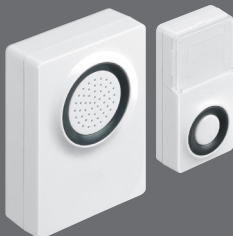

Aufputz-Funkgongsets

Ersetzen Art.Nr. 0 416 15/0 416 16/0 416 40

VORTEILE

- Modernes Design, Farbe Reinweiß
- Kompakte Abmessungen
- Für Wandmontage oder als Tischkonsole
- Bis zu 36 Melodien wählbar
- Mit optischem Signal verfügbar

Art.Nr. 0 416 18 Funkgongset mit Leuchtsignal

- Wahlweise Montage Wand oder mit Standfuß (schwarz) als Tischkonsole (mitgeliefert)
- 36 Melodien zur Auswahl
- 100 m Reichweite, freies Gelände
- Mit Funktaster Art.Nr. 0 416 48 geliefert inkl. Batterie 3V (CR 2032)
- Benötigt 2 Batterien 1,5 V Type AA, nicht beige packt
- Abmessung: 125 × 72 × 32 mm
- 3 Lautstärkestufen wählbar
- Wahlschalter für Licht rot blinkend, Gongmelodie oder Licht blinkend + Gongmelodie
- Erweiterbar auf bis zu 4 Funktaster Art.Nr. 0416 48
- Parallelschaltung mehrerer Gongs Art.Nr. 0416 18 möglich

Brutto € 25,70

Verpackungseinheit: 1

Art.Nr. 0 416 19 Funkgongset ohne Leuchtsignal

- Wandmontage
- 36 Melodien zur Auswahl
- 100 m Reichweite, freies Gelände
- Mit Funktaster Art.Nr. 0 416 48 geliefert inkl. Batterie 3V (CR 2032)
- Benötigt 2 Batterien 1,5 V Type AA, nicht beige packt
- Abmessung: 103 × 75 × 30 mm
- Konfigurierung voreingestellt
- Nicht erweiterbar

Brutto € 19,80

Verpackungseinheit: 1

Art.Nr. 0 416 23 Funkgongset 230V

- Anschluss mit Eurostecker für beliebige Steckdosen
- 15 Melodien zur Auswahl
- 100 m Reichweite, freies Gelände
- Mit Funktaster geliefert inkl. Batterie 3V (CR 2032)
- Konfigurierung mit Funktaster durch gleiche Codeeingabe
- Nicht erweiterbar